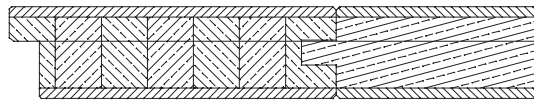

Querschnitt

Türen:

Draufsicht (oberer Türfalz)