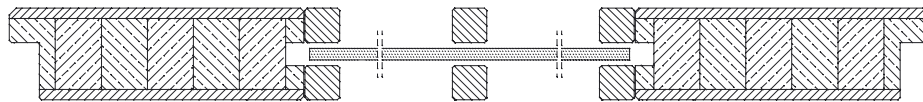

Querschnitt (Sprossenrahmen: KG/2F-SP6, KG/2F-SP8, usw.)