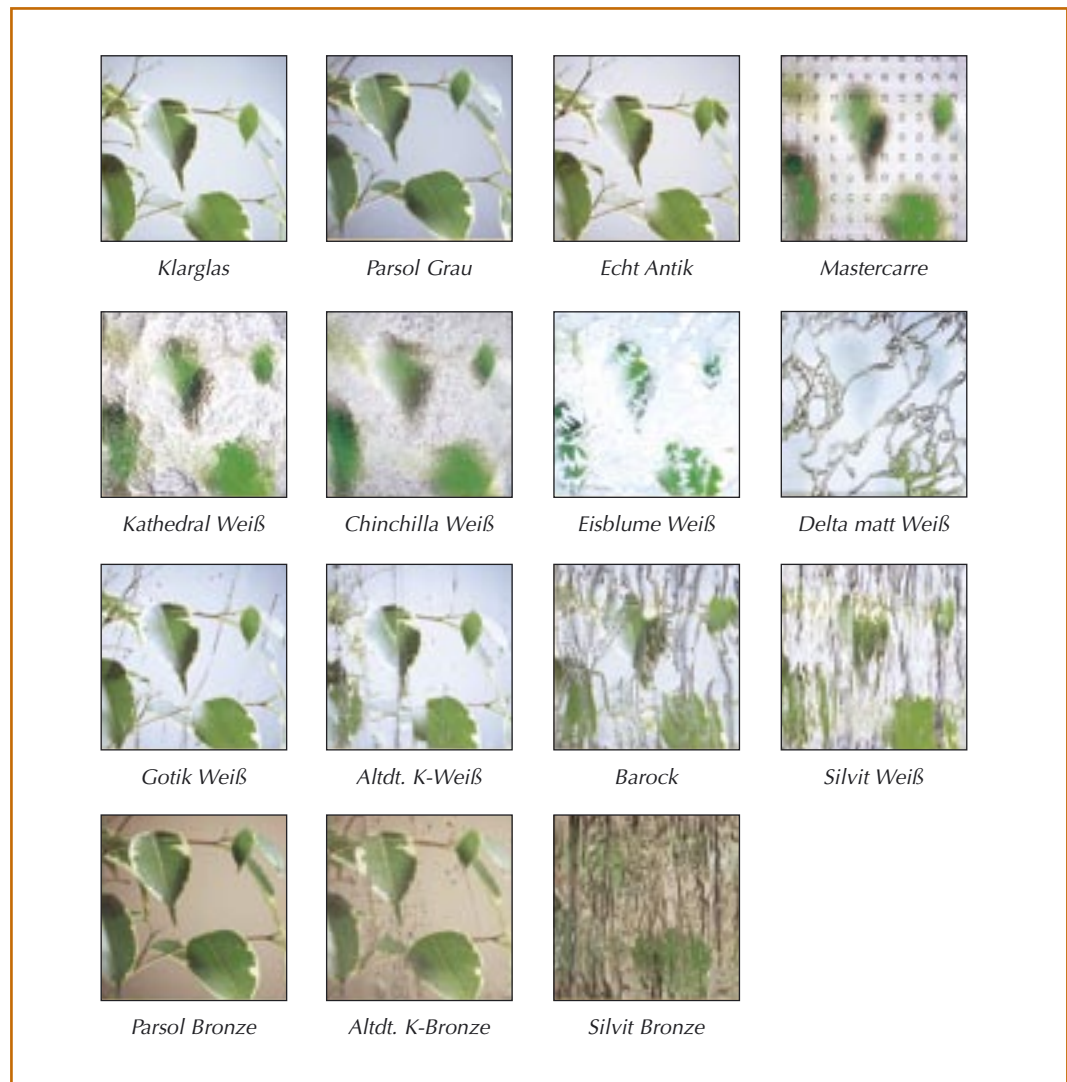

... wie *Pinien*
 und *Zypressen* ...

BAWO

15

Kiefer astfrei gebürstet Pino

Gläser

Südliches Temperament für zu Hause ...

Türgriff-Garnituren

* auch mit Punkten oder Rillen im Griffstück erhältlich

Alle Modelle sind auch als WC-Garnituren mit Riegel oder als Wechselgarnituren mit PZ-Lochung und Knopf für Wohnungseingangstüren lieferbar.
Passend zu den abgebildeten Garnituren können Sie auch Fensteroliven erhalten.