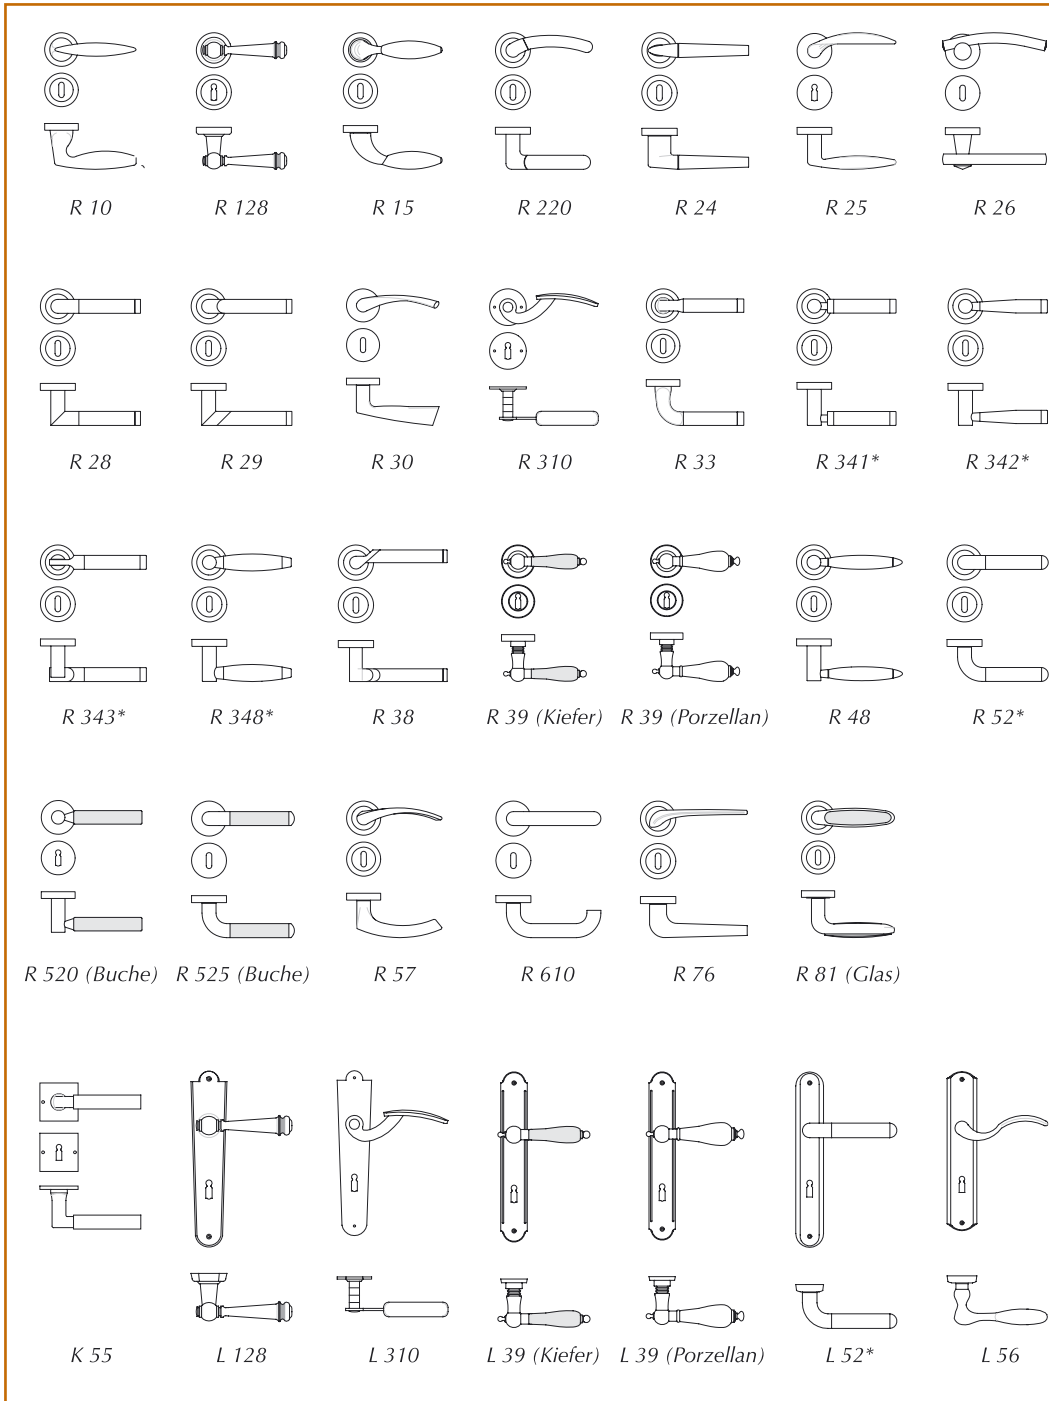

... wie *Pinien*
 und *Zypressen* ...

BAWO

15

Kiefer astfrei gebürstet Pino

Gläser

Südliches Temperament für zu Hause ...

Türgriff-Garnituren

* auch mit Punkten oder Rillen im Griffstück erhältlich

Alle Modelle sind auch als WC-Garnituren mit Riegel oder als Wechselgarnituren mit PZ-Lochung und Knopf für Wohnungseingangstüren lieferbar.
Passend zu den abgebildeten Garnituren können Sie auch Fensteroliven erhalten.