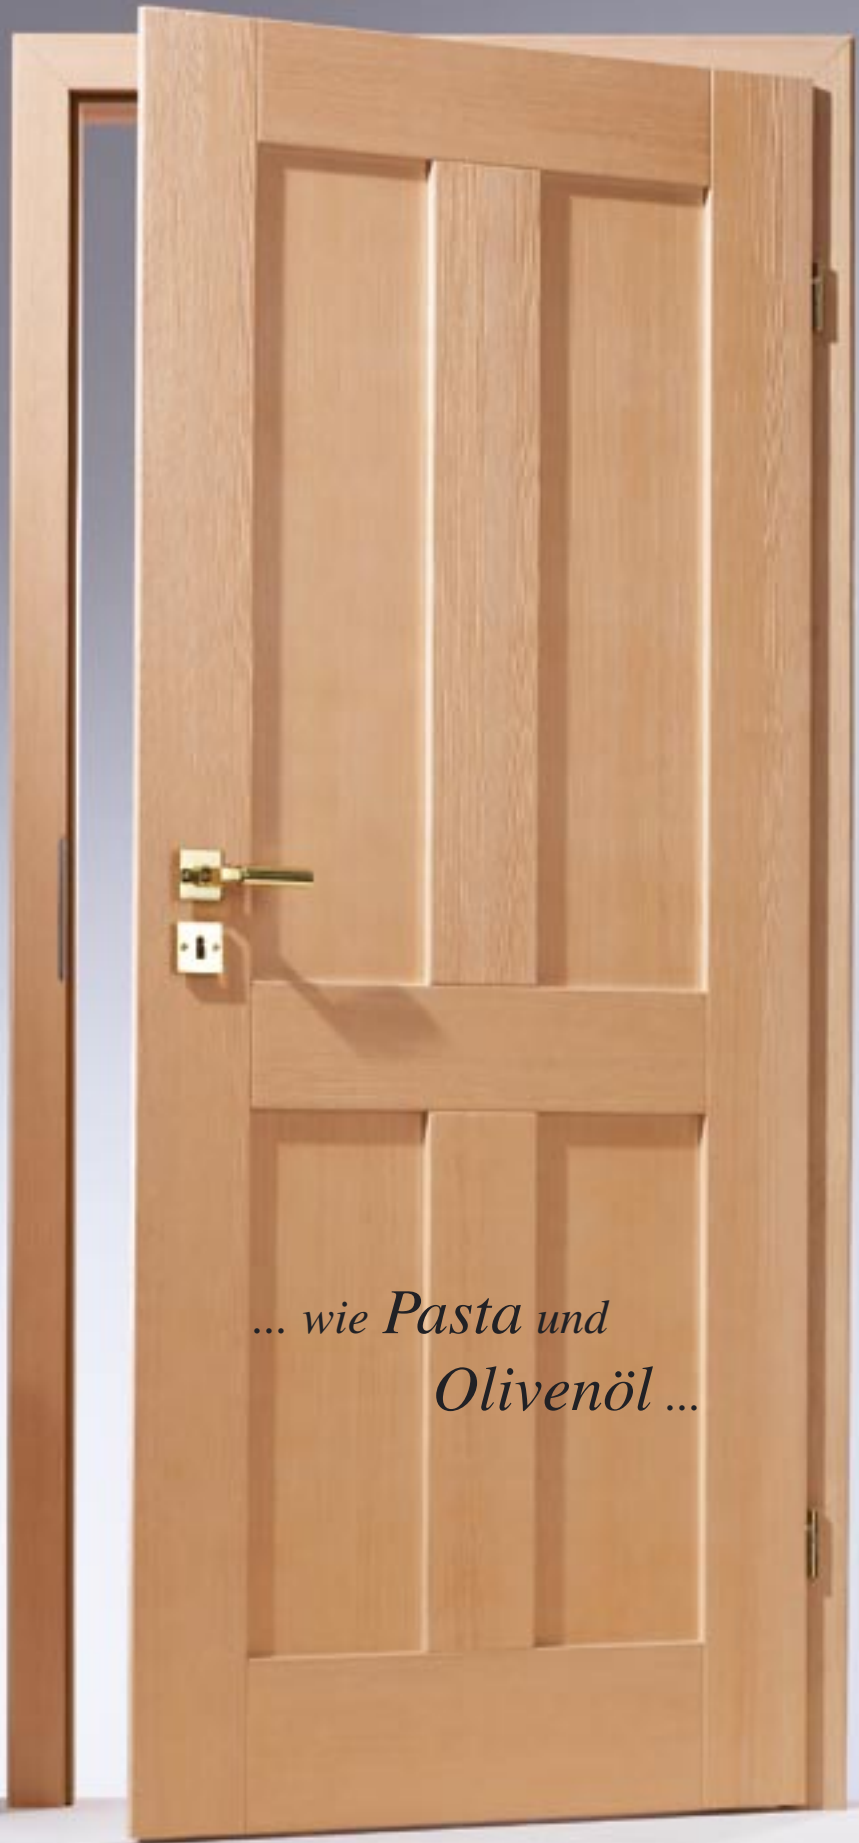

Lassen Sie Stil und Kreativität freien Lauf. Es warten acht Grundmodelle in 2 Oberflächen mit zahlreichen Lichtausschnitt- und Sprossenrahmen-Varianten auf Ihre Kombinationsfreude.

BAWO

5

... wie *Amaretto*
und *Chianti* ...

Kiefer astfrei gebürstet Toska

weitere Modelle finden Sie auf Seite 19

... wie *Pasta* und
Olivenöl ...

KG/4F

Kiefer gebürstet „Toska“
Drücker: K 55

Erleben Sie mediterranes Flair in den eigenen vier Wänden.
BAWO Pino/Toska Türen bringen traumhafte Urlaubsstimmung direkt nach Hause – 365 Tage im Jahr.