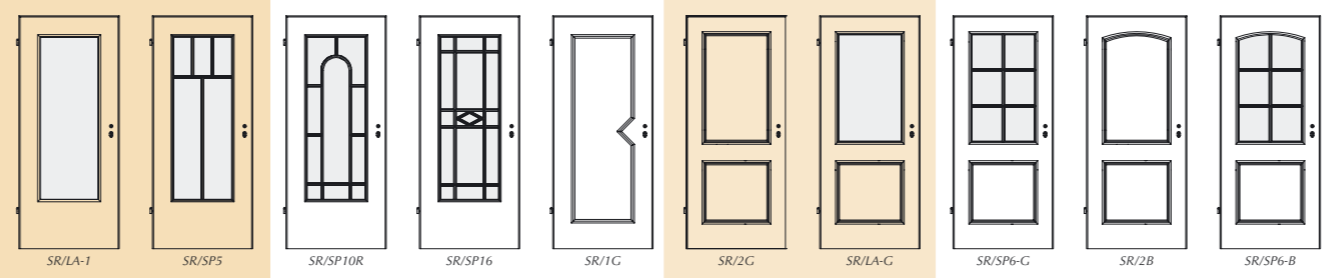

Karnieskanten-Türen

SR/SP9 Erle