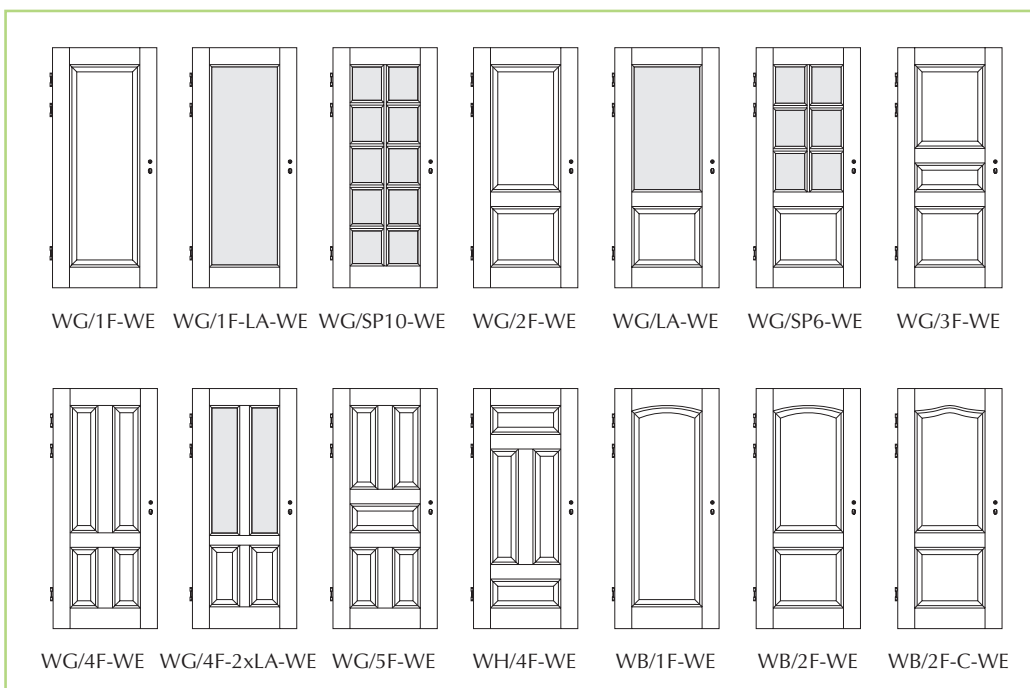

Stiltüren

Modellübersichten

Modellübersichten

LinieTüren

Normtüren

BAWO

39

Wohnungseingangstüren

Modellübersichten

Das BAWO
Weißlack
Programm

BAWO

12/03 marc | ulrich | marketing

Das BAWO-Programm

-  Landhaus
-  Massivholz
-  Softform
-  Weißlack

Ihr Fachhändler:

Türen für natürliches und individuelles Wohnen.