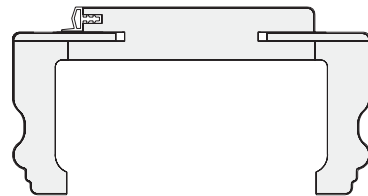

Mit dem ausgeprägten Profil ihrer Bekleidungen ist die **BAWO** Weißlack Profilzarge LH die klassische Zarge in unserem Weißlack-Programm. Die 65 mm breiten Bekleidungen sind wie das Futterbrett gerundet und mit einer lackierten Finishfolie beschichtet.

Profilzarge LH