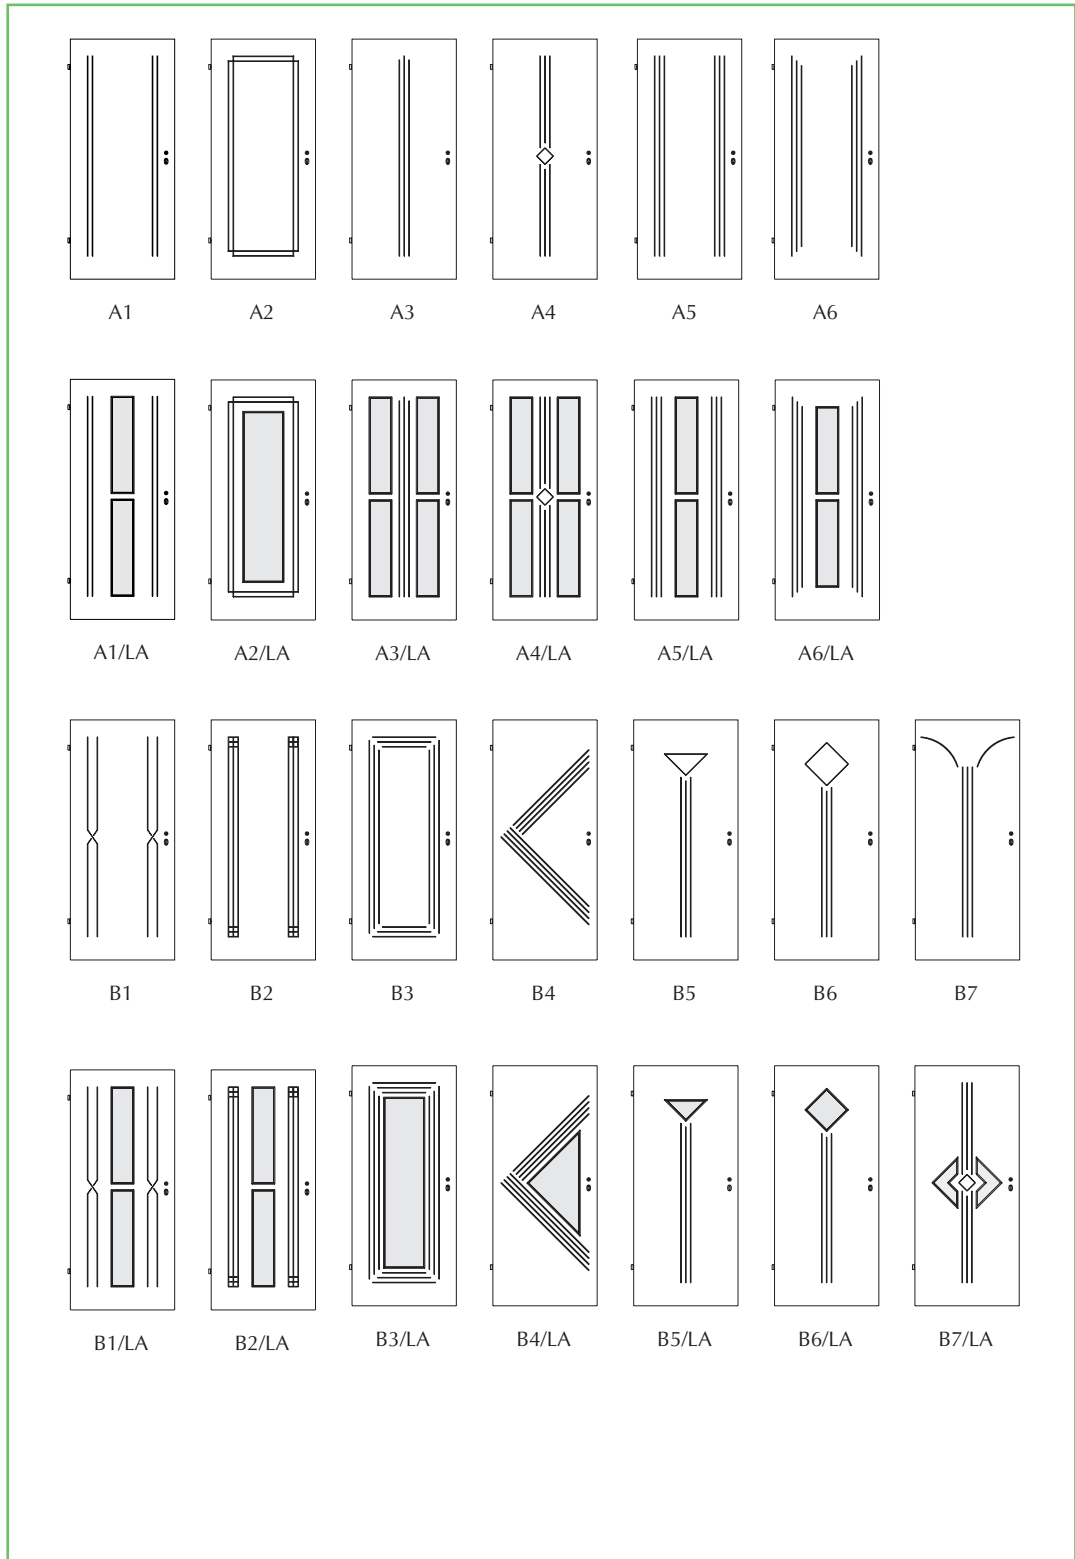

Stiltüren

Modellübersichten

Modellübersichten

LinieTüren

Normtüren

BAWO

39

Wohnungseingangstüren