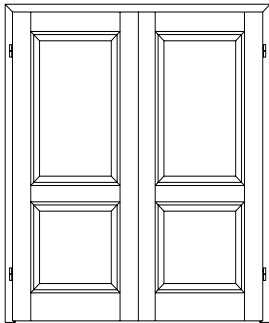

Sonder-Türelemente