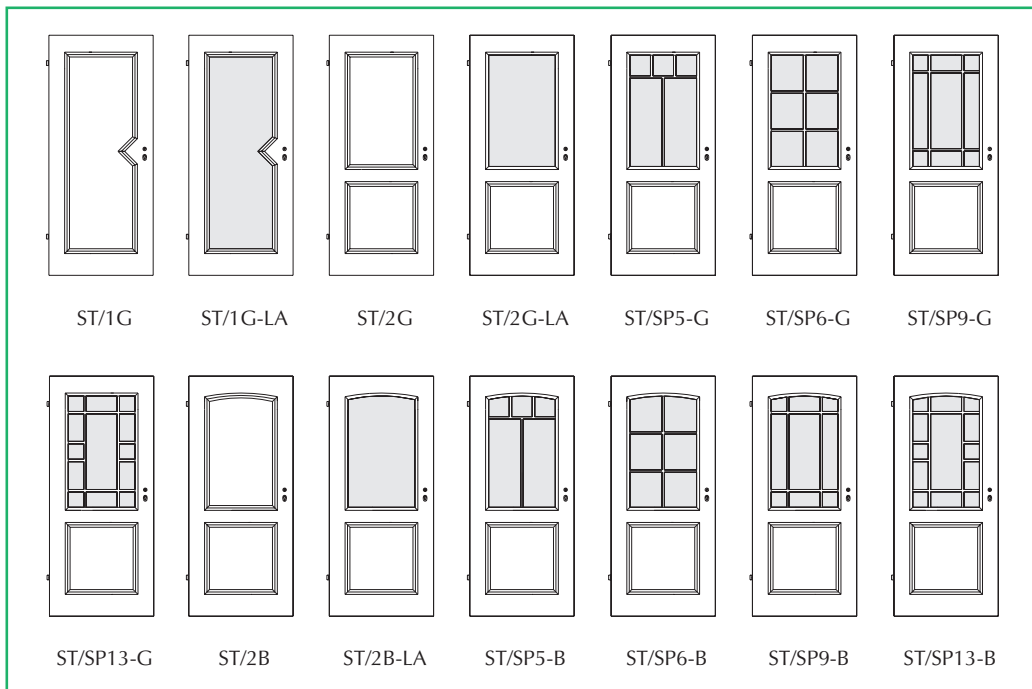

Stiltüren

Modellübersichten

Modellübersichten

LinieTüren

Normtüren

BAWO

39

Wohnungseingangstüren