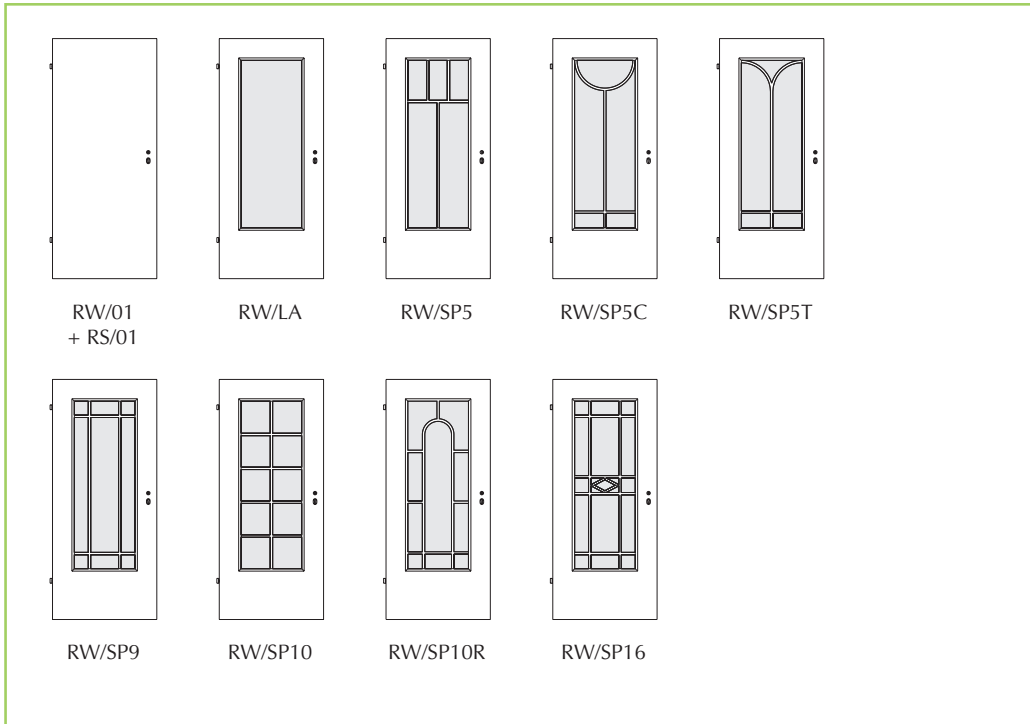

Stiltüren

Modellübersichten

Modellübersichten

LinieTüren

Normtüren

BAWO

39

Wohnungseingangstüren