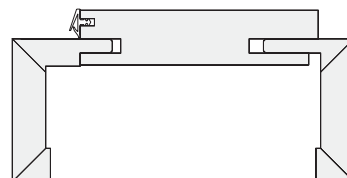

Unsere glatte folierte **BAWO** Weißlack Normzarge G6 hat 60 mm breite, gerade Bekleidungen und eckige Kanten. Mit drei verschiedenen Zierfalzleisten, die auch farblich erhältlich sind, können Sie diese vielseitige Weißlackzarge Ihren individuellen Wünschen anpassen.

Normzarge G6