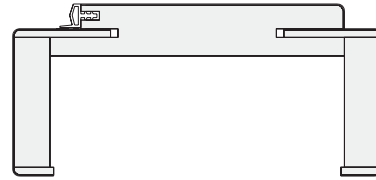

R210
Chrom/Glas dunkelblau

Zubehör

Zargen

Bei der **BAWO** Weißlack Soft-Normzarge sind sowohl das Futterbrett als auch die 60 mm breiten Bekleidungen gerade und die Kanten abgerundet. Beschichtet ist diese zeitlos schöne Zarge mit einer hochwertigen, lackierten Finishfolie.