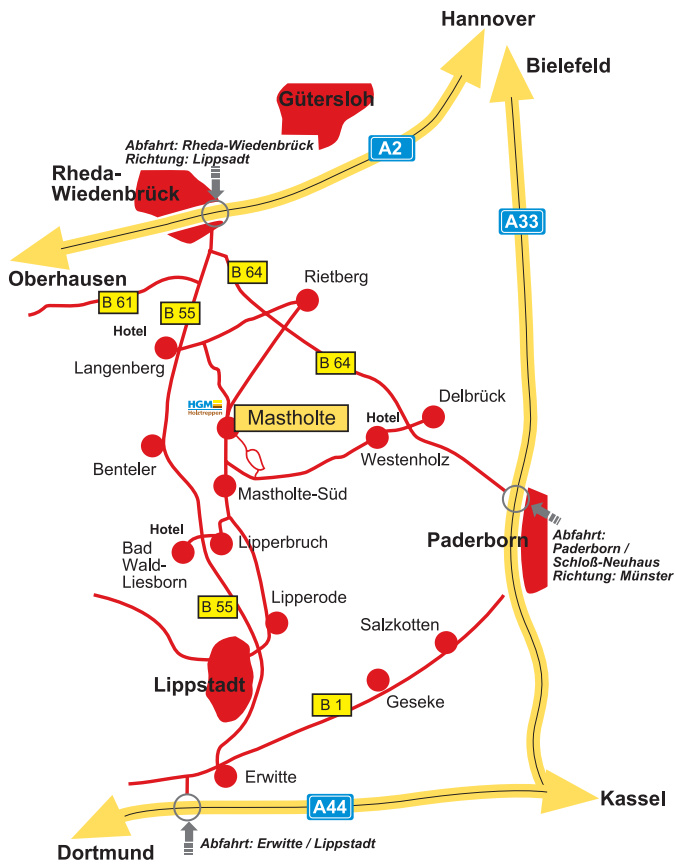

HGM-Holztreppen GmbH
Gewerbestr.2 | 33397 Rietberg-Mastholte
Fon 0 29 44.9 87-0 | Fax 0 29 44.9 87-2 87

HGM HOLZTREPPEN

BESUCHEN SIE UNSERE AUSSTELLUNG

UNSERE AUSSTELLUNG IST FÜR SIE GEÖFFNET:

Montag bis Freitag: 8.00 – 18.00 Uhr
Samstag: 10.00 – 12.30 Uhr
Sonntag: 14.00 – 17.00 Uhr
(keine Beratung, kein Verkauf)