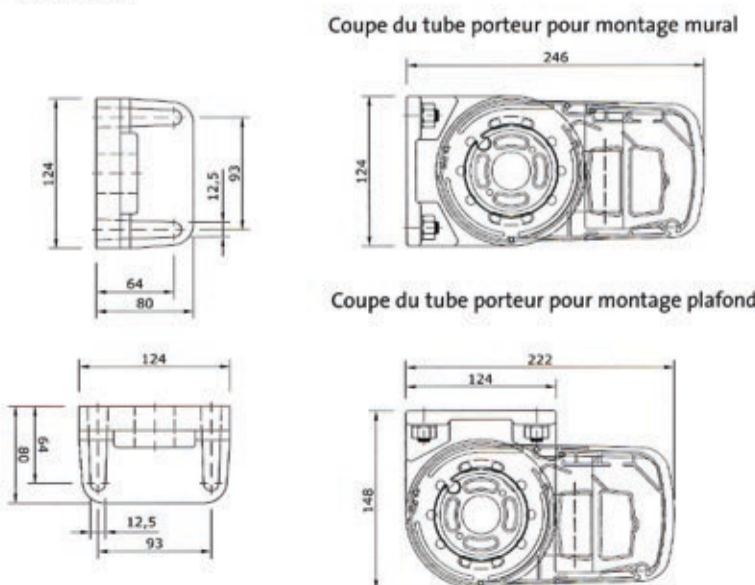

LV261-379-090126FR(4)

Une technique stable

Le Genève® s'installe avec une inclinaison de 5° à 35°, ou de 17° à 70° en cas de fixation au plafond (voir le schéma à droite). L'avancée est de 200, 250 ou 300 cm. L'armature est parfaitement réglable, ce qui garantit une fermeture optimale de votre store.

Dimensions

Votre revendeur Verano®: