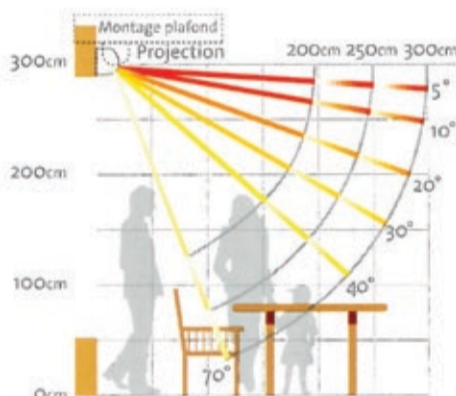

Des matériaux de haute qualité

- Les profils sont en aluminium extrudé.
- Les boulons et les écrous sont en acier inoxydable.